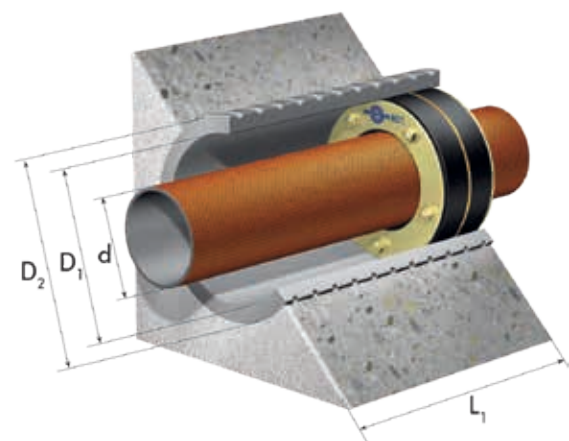

Rohr-/Kabeldurchmesser d und Durchmesser D₁ Kernbohrung/Futterrohr

Curaflex Nova® Dichtungseinsätze

Durchmesser Kernbohrung / Innendurchmesser Futterrohr D ₁ [DN in mm]	UNO UNO/T	SENSO	MULTI
	für Rohr-/Kabel-Ø von - bis [mm]	für Rohr-/Kabel-Ø von - bis [mm]	für Rohr-/Kabel-Ø von - bis [mm]
100 (99 - 104)	5 - 63	-	20 - 25
		-	28 - 35
		-	40 - 45
		-	46 - 52
		-	57 - 63
150 (149 - 153)	63 - 112	74 - 76	-
		89 - 91	-
		109 - 111	-
200 (199 - 203)	108 - 160	109 - 111	108 - 112
		124 - 126	113 - 118
		139 - 141	124 - 128
		159 - 161	131 - 135
			139 - 144
			156 - 160
250 (249 - 253)	154 - 201	159 - 161	-
		174 - 176	-
		181 - 183	-
		199 - 201	-
300 (299 - 303)	198 - 225	-	-

Bolzen-Ø: M 6
Schlüsselweite: 10 (11)

Curaflex® Dichtungseinsätze

Rohr- / Kabel- durchmesser d [mm]*	Durchmesser Kernbohrung / Innendurchmesser Futterrohr D ₁ [DN in mm]	Toleranz Kernbohrung/Futterrohr		CURAFLEX® 3000 max. Aussen- durchmesser Futterrohr D ₂ [mm]
		Ø- min D ₁	Ø- max D ₁	
1 - 24	50	49	53	-
1 - 40	80	79	83	140
41 - 57	100	99	104	160
58 - 77	125	123,5	128	165
78 - 104	150	149	153	190
105 - 145	200	199	203	245
146 - 190	250	249	253	300
191 - 233	300	299	303	350
234 - 288	350	347	354	400
289 - 339	400	397	404	470
340 - 380	450	447	454	520
381 - 430	500	497	503	570
431 - 530	600	597	603	680
531 - 620	700	697	703	800
621 - 720	800	797	803	910
721 - 820	900	897	903	1020
821 - 920	1000	997	1003	1130
921 - 1020	1100	1096	1102	1240
1021 - 1110	1200	1196	1202	1350
1111 - 1210	1300	1296	1302	1460
1211 - 1310	1400	1396	1402	1570